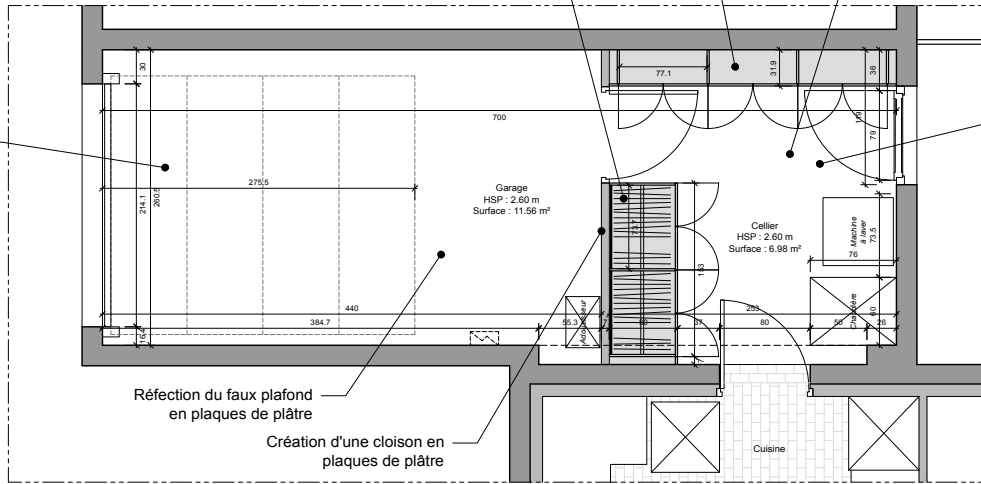

014

01

MUTOA

Installation d'un meuble toute hauteur avec portes (prof. 32 cm) :
stockage divers (alimentaire, bricolage, papiers...)

Installation d'un meuble toute hauteur avec portes (prof. 60 cm) :
- partie basse : chaussures
- partie intermédiaire : penderie
- partie haute : étagères de rangement

Réfection du faux plafond
en plaques de plâtre

Coulage d'une résine époxy
autonivelante

Réfection du sol par
coulage d'une résine époxy
autonivelante

Plan

Vue du cellier

L'arrivée d'un chien dans la famille et le besoin de lui dédier un lieu pour la nuit ont donné l'impulsion à l'aménagement de ce garage. Diverses interventions de second-œuvre et de menuiserie ont permis de créer un cellier tout en conférant aux nouveaux espaces un caractère pratique, lumineux et accueillant pour son occupant à quatre pattes.

Nature :

Aménagement d'un garage

Maîtrise d'ouvrage / Commanditaire :

Privée

Maîtrise d'œuvre :

MUTOA

Surface :

18 m²