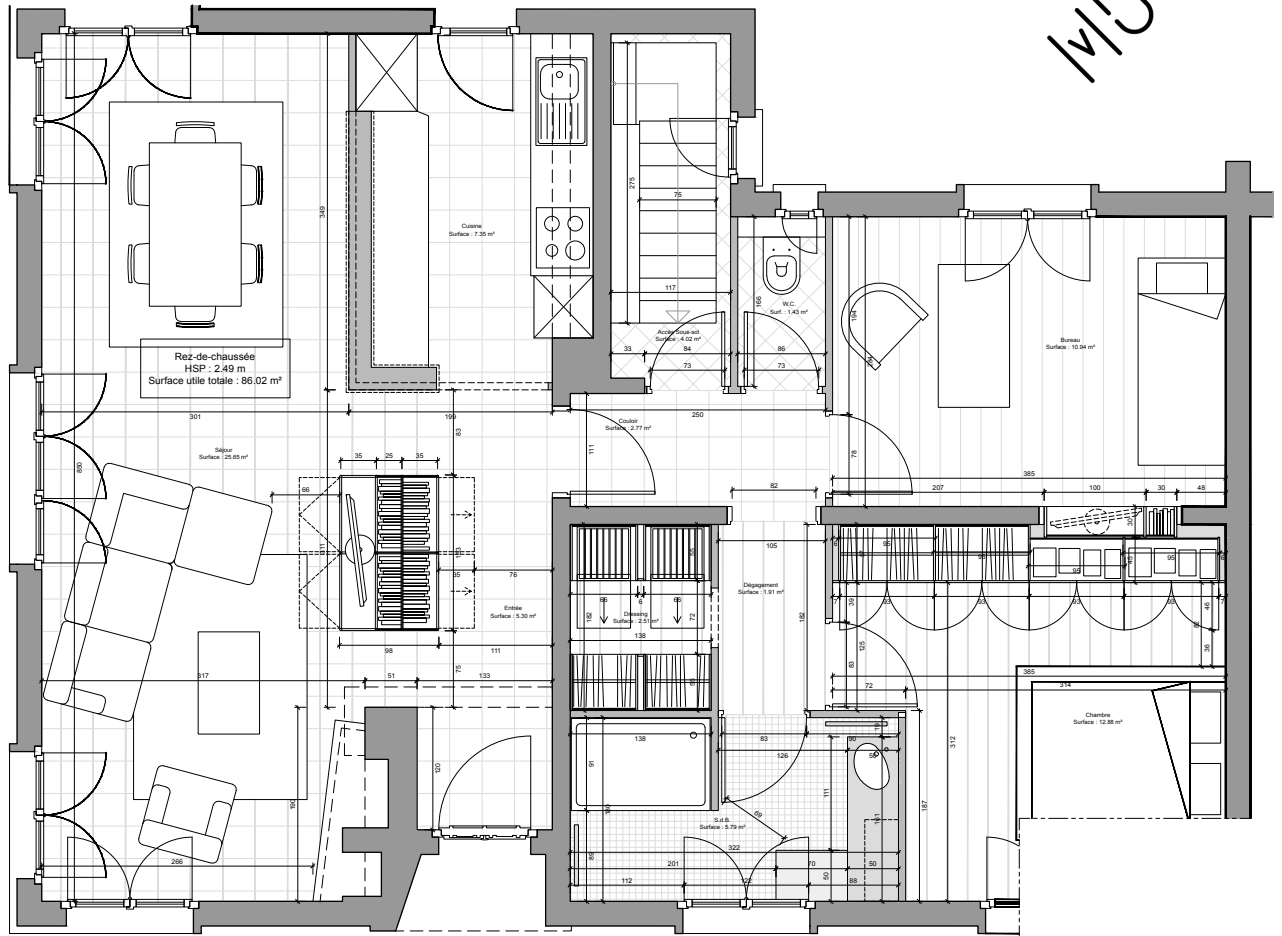

# 01

MUTOA

Plan du rez-de-chaussée

Vue du séjour

Aucun travaux de restructuration n'avaient été effectué dans cette maison de deux étages depuis sa construction, dans les années 60. Les fonctions et la disposition des espaces ne convenaient pas aux attentes de la nouvelle occupante. Après une analyse de l'état existant et sur deux années, nous avons accompagné l'appropriation des lieux : valorisation de certaines caractéristiques architecturales, création d'un accès au sous-sol depuis le rez-de-chaussée, modifications des cloisonnements, aménagements d'une salle de bain et de rangements, sélections de mobiliers et d'éclairages.

## Rituel domestique

Année(s) :

2020-2021

Localisation :

Evreux, Eure (27)

Type :

Mission complète

Nature :