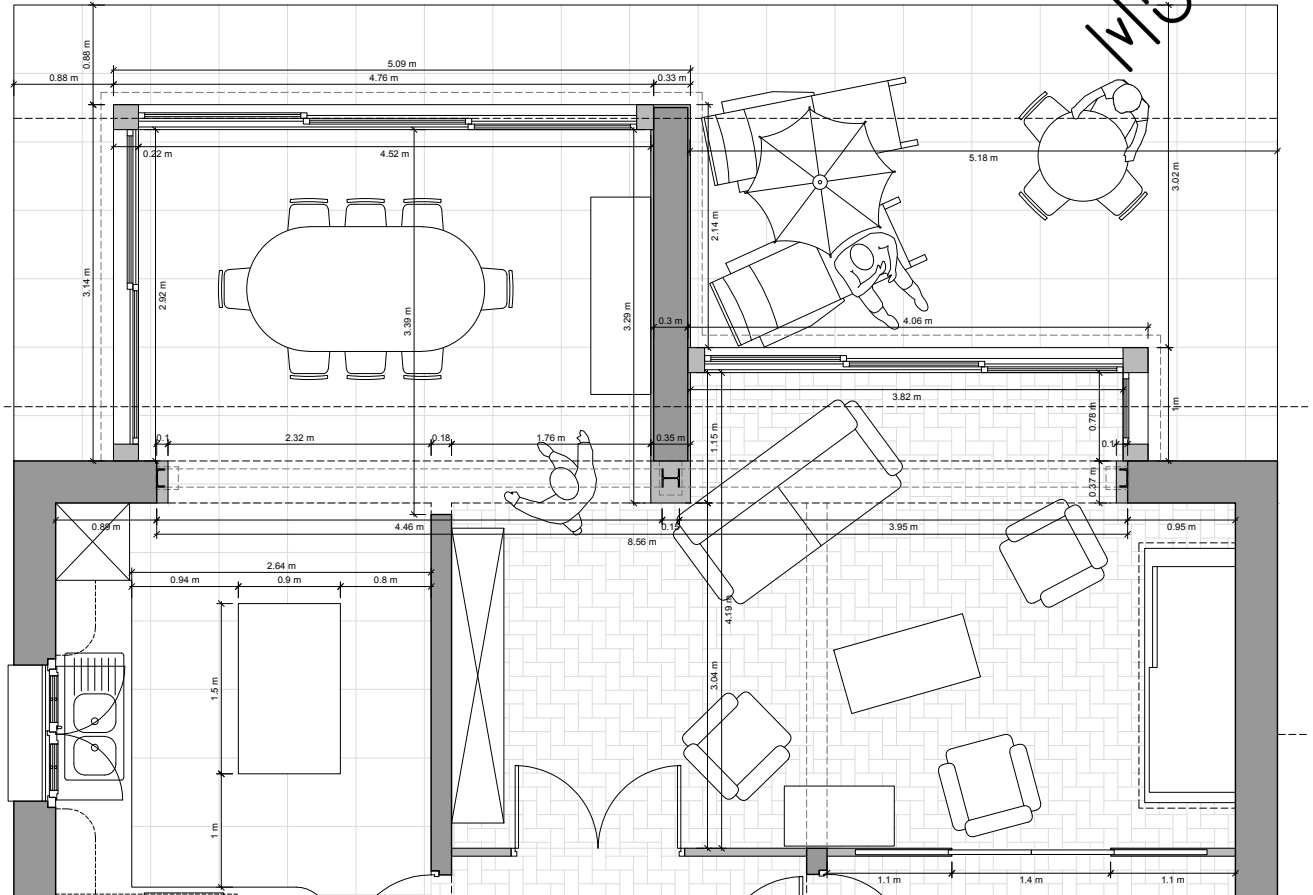

# 01

MUTOA

Plan

Vue de l'extérieur de l'extension

Une maison familiale des années 70 sur trois niveaux souffrait d'un rez-de-chaussée trop contraint pour convenir aux usages de ses occupants : deux jeunes retraités en besoin d'espace et de lumière. Principal enjeu de ce projet : étendre au rez-de-chaussée l'emprise au sol de la maison sans condamner au second jour les surfaces existantes. Ouvrir, élargir, ajouter, ont été les verbes à conjuguer pour calibrer les nouveaux et anciens volumes de ce lieu de vie.