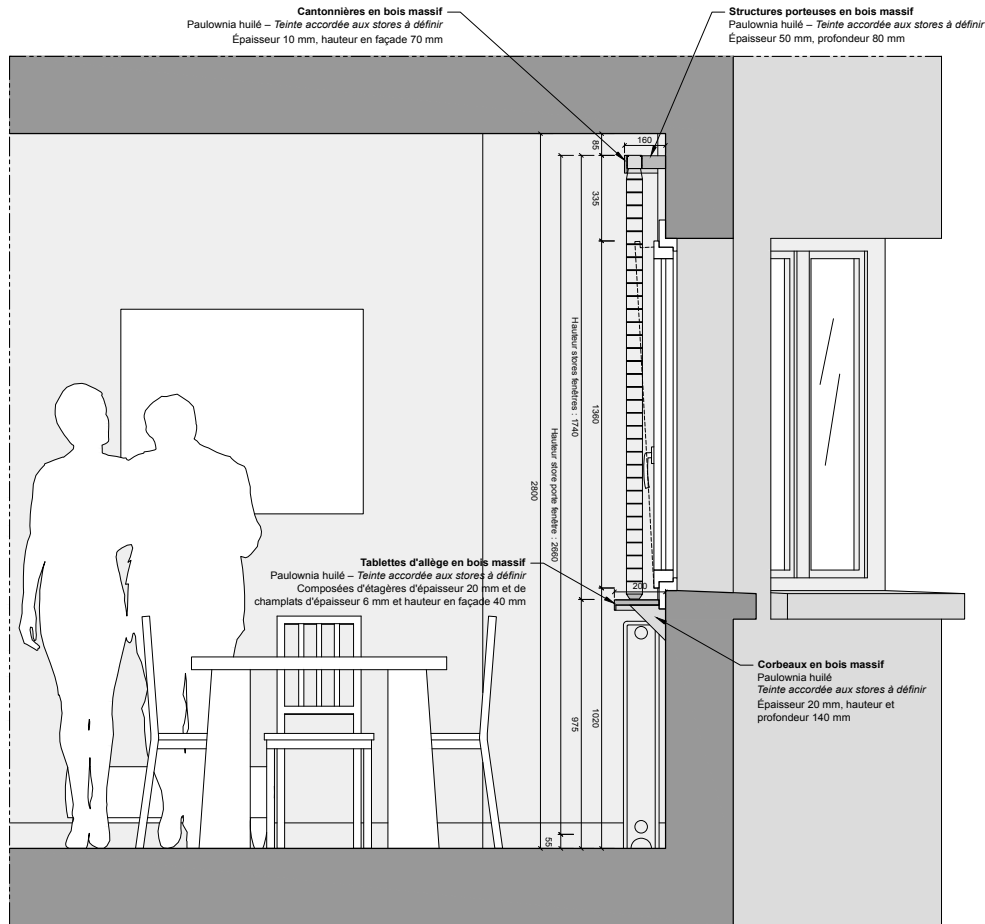

010
02

MUTOA

Plan de coupe

Croquis d'esquisse

Composition d'une façade intérieure pour les pièces exposées sud-ouest d'un appartement de famille en proche banlieue parisienne. Installation notamment de stores à lamelles « vénitiens » et de tablettes d'allèges en bois massif.

Nature :

**Aménagement d'une façade
intérieure**

Maîtrise d'ouvrage / Commanditaire :

Privée

Maîtrise d'œuvre :

MUTOA

Surface :

-