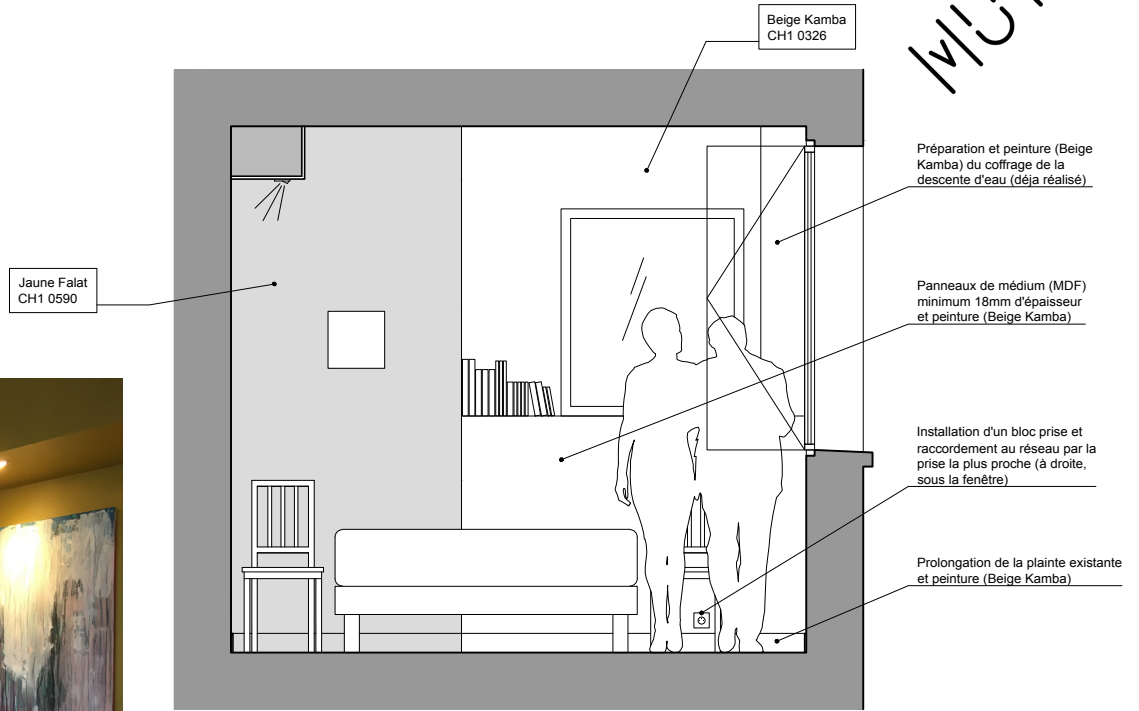

010
01

MUTOA

Projet :

Scène conjugale

Année(s) :

2019

Localisation :

Saint-Mandé, Val-de-Marne (93)

Type :

Mission complète

Nature :

Aménagement intérieur

Maîtrise d'ouvrage / Commanditaire :

Privée

Maîtrise d'œuvre :

MUTOA

Surface :

10 m²

Budget :

3 K€

Statut :

Achévé

Plan de coupe

Vues des aménagements

Reprise de l'aménagement d'une pièce de nuit dans un appartement familial de 100 m² à l'orée du bois de Vincennes : nouvelles dispositions des meubles, créations d'une tête de lit et de rangements supplémentaires.